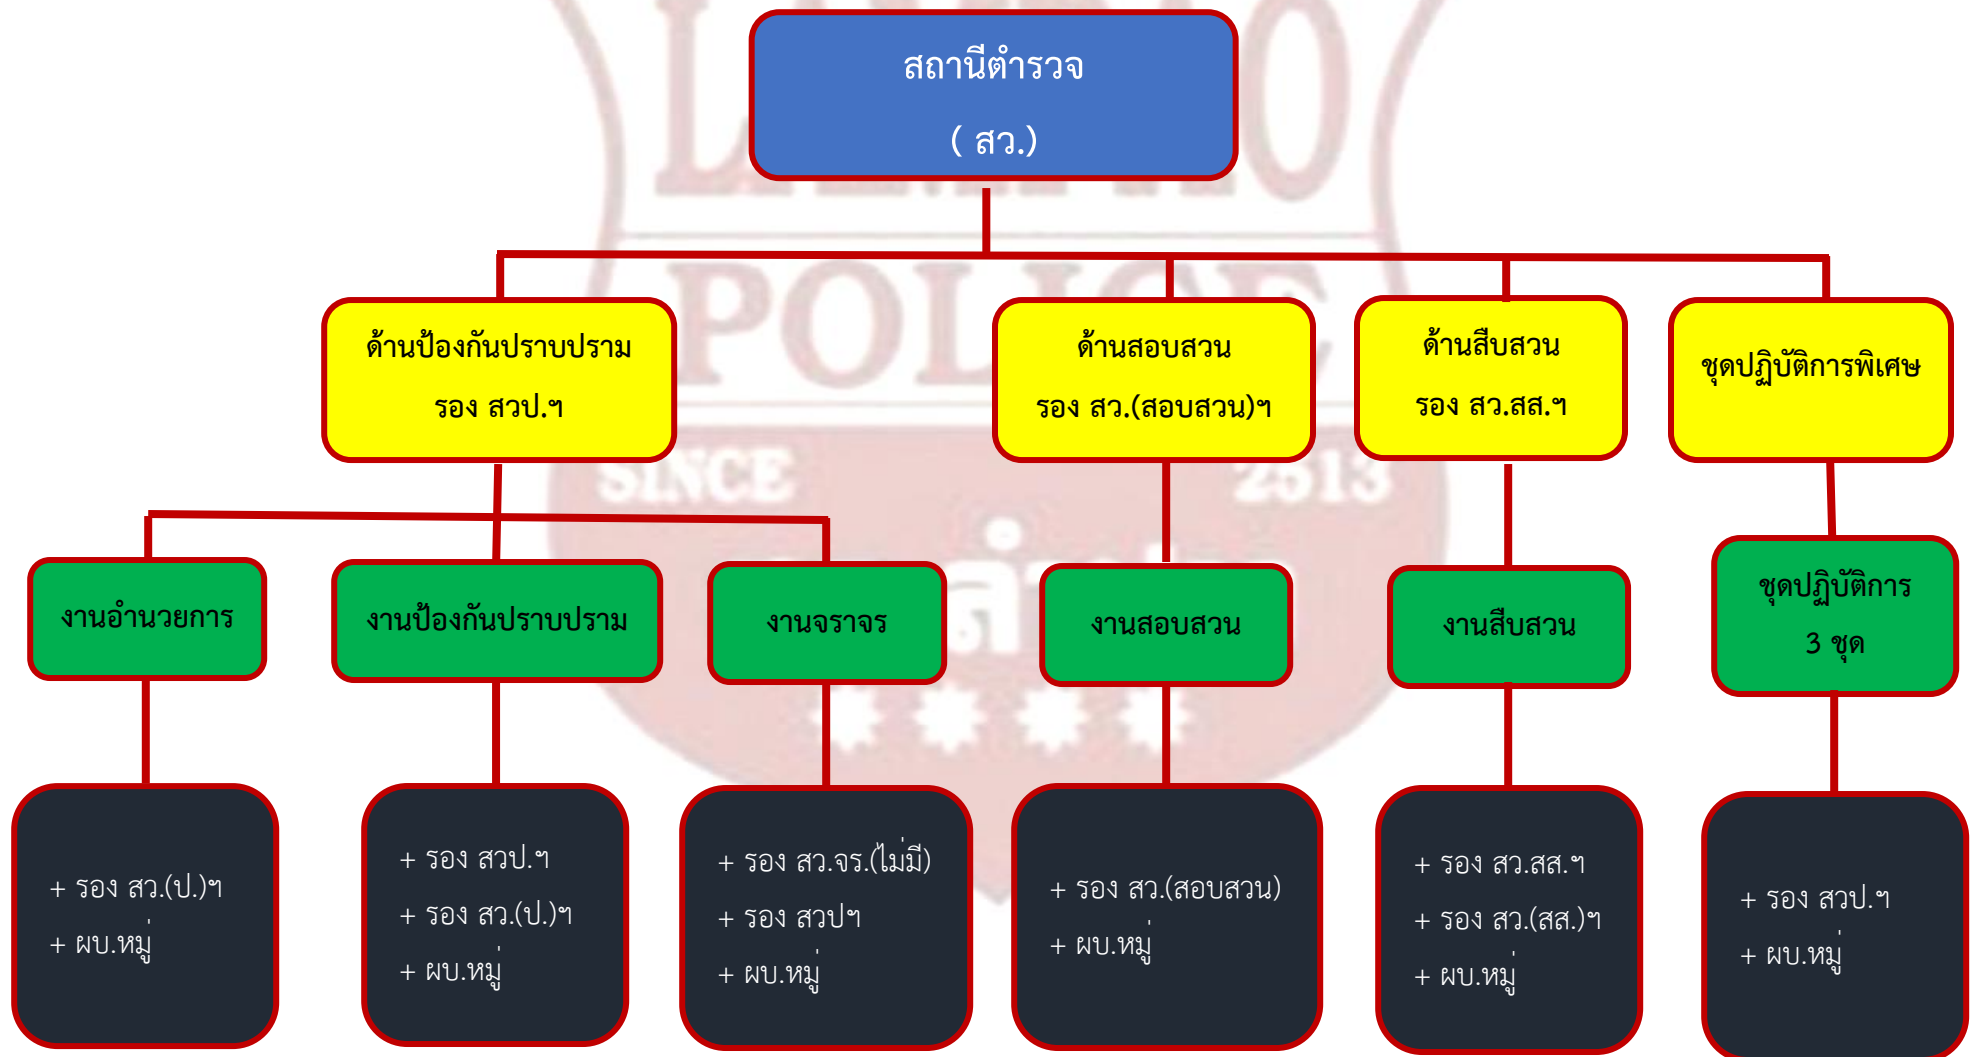

๐1 โครงสร้าง อัตรากำลัง และข้อมูลผู้บริหาร

โครงสร้างการแบ่งส่วนราชการตำรวจ
สถานีตำรวจภูธรลำปาง

หัวหน้าสถานีตำรวจ

รองหัวหน้าสถานีตำรวจ
ด้านสอบสวน

รองหัวหน้าสถานีตำรวจ
ด้านป้องกันปราบปราม

รองหัวหน้าสถานีตำรวจ
ด้านสืบสวน

หัวหน้างาน
สอบสวน

หัวหน้างาน
ป้องกันปราบปราม

หัวหน้างาน
อำนวยความสะดวก

หัวหน้างาน
จราจร

หัวหน้างาน
สืบสวน

โครงสร้างสถานีตำรวจภูธรลำปาง

- หมายเหตุ**
- 1) รองสารวัตรป้องกันปราบปราม เป็นหัวหน้างานอำนวยการ งานป้องกันปราบปราม และงานจราจร
 - 2) รองสารวัตรสืบสวน เป็นหัวหน้าสืบสวน
 - 3) รองสารวัตร (สอบสวน) ที่มีอาวุโสสูงสุดเป็นหัวหน้างาน
 - 4) หน่วยปฏิบัติการพิเศษ จะกำหนดให้ตามสถานการณ์และความจำเป็น