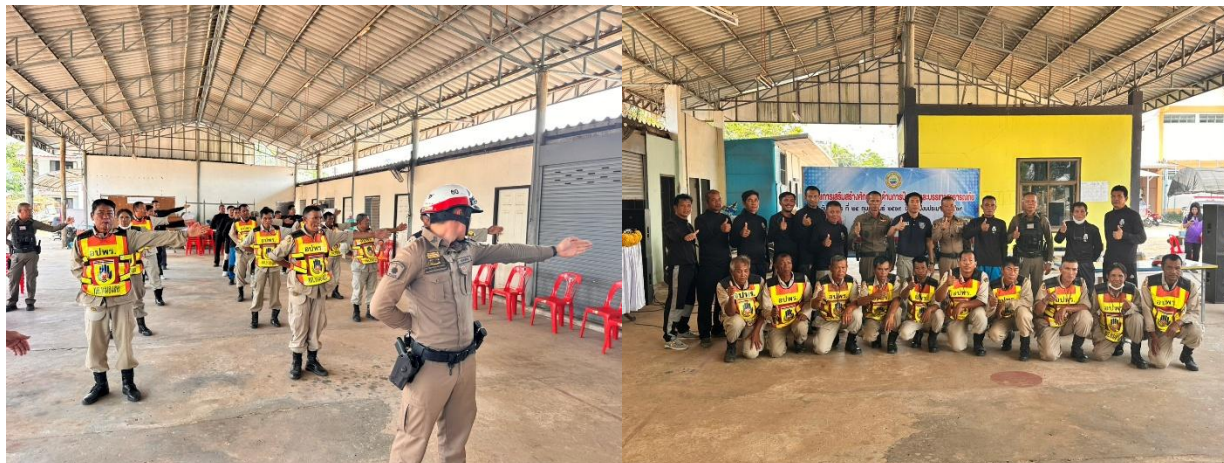

๓. ฝึกอบรม อป.พร. เทศบาลตำบลบ้านหนองสอ ๑ ครั้ง

๔. ออกตรวจสัมพันธ์ กวดขันกลุ่มเด็กแว้นรวมกลุ่มซักรถเสียงดัง ๑ ครั้ง

๑ มีนาคม ๒๕๖๘ ถึง ๓๑ มีนาคม ๒๕๖๘

๑. อำนวยความสะดวกการจราจรและกวดขันวินัยการจราจรหน้าโรงเรียนในพื้นที่รับผิดชอบ ๑๒ ครั้ง