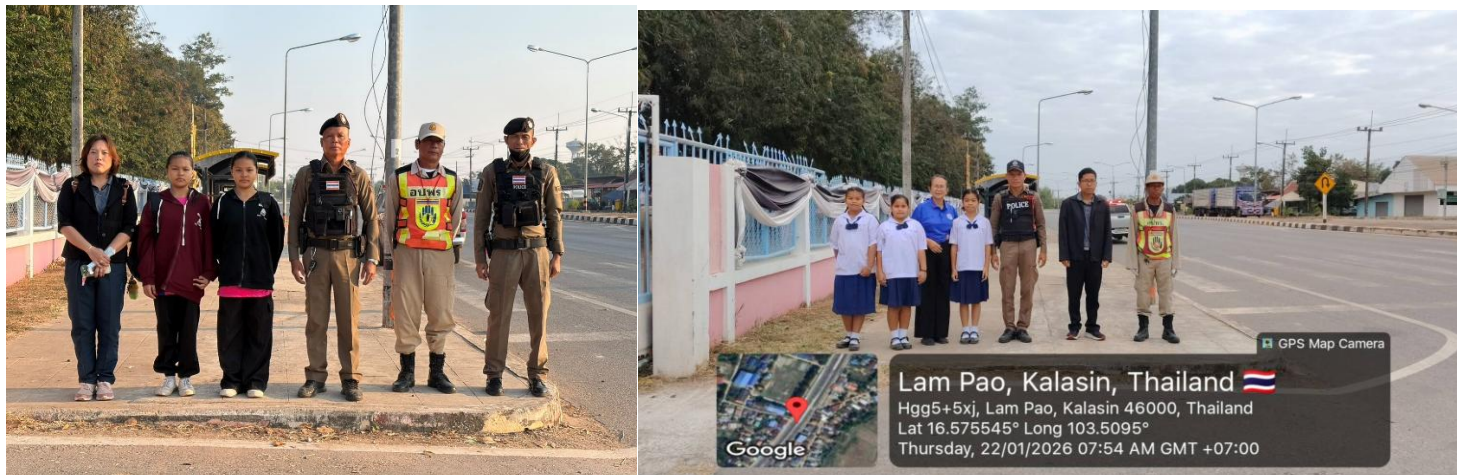

๑ มกราคม ๒๕๖๙ ถึง ๓๑ มกราคม ๒๕๖๙

๑. อำนวยความสะดวกการจราจรและกวดขันวินัยการจราจรหน้าโรงเรียนในพื้นที่รับผิดชอบ ๔ ครั้ง

๒. อำนวยความสะดวกการจราจรและกวดขันวินัยการจราจรหน้าตลาดสดเทศบาลหนองสอ ต.ลำปาว อ.เมืองกาฬสินธุ์ ๐ ครั้ง (อบรม กตต.)

๓. ออกตรวจ/ประชาสัมพันธ์/สำรวจเส้นทางจราจรในพื้นที่รับผิดชอบ ๐ ครั้ง (อบรม กตต.)