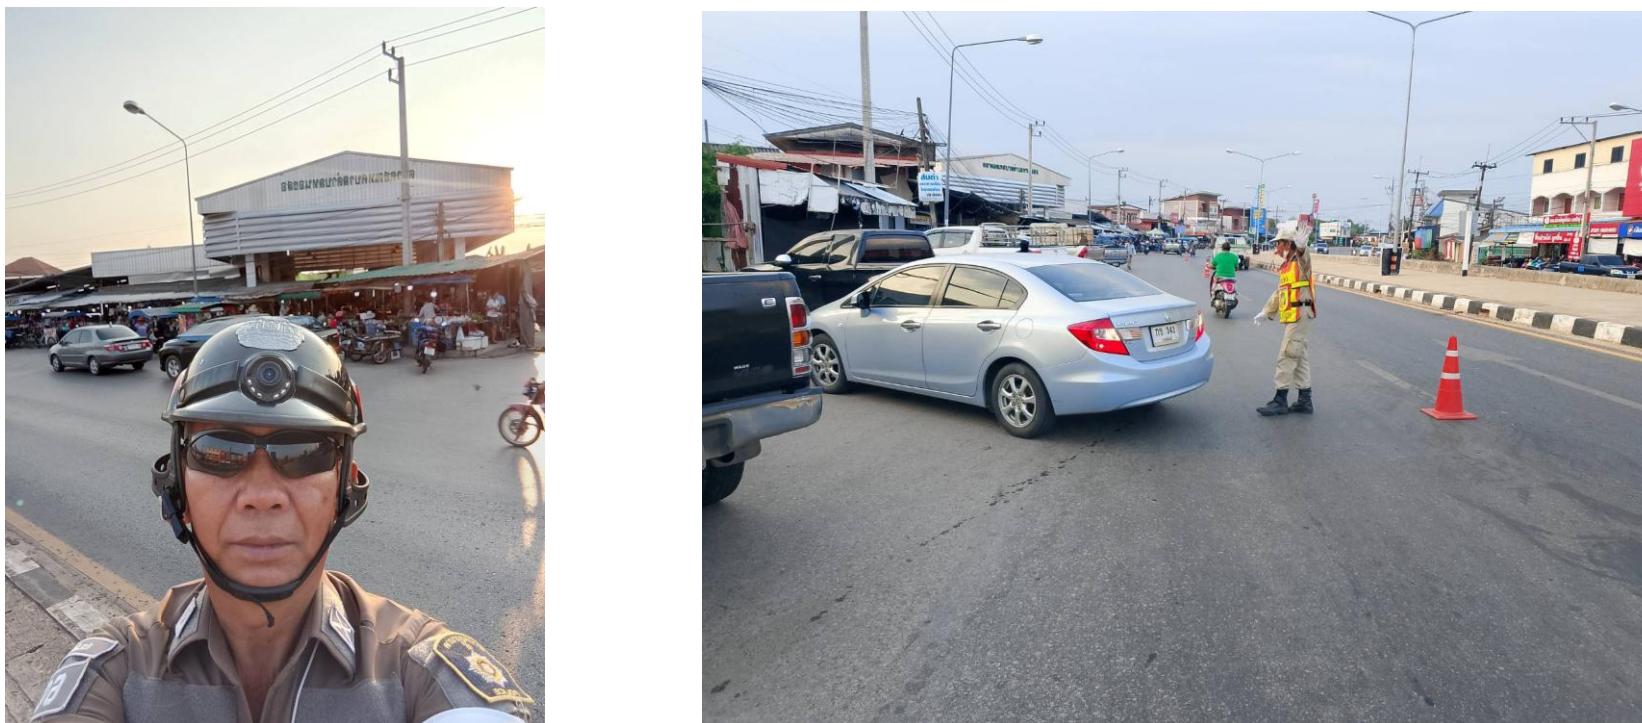

๒. อำนวยความสะดวกการจราจรและกวดขันวินัยการจราจรหน้าตลาดสดเทศบาลหนองสอ ต.ลำปาว อ.เมืองกาฬสินธุ์ ๖ ครั้ง